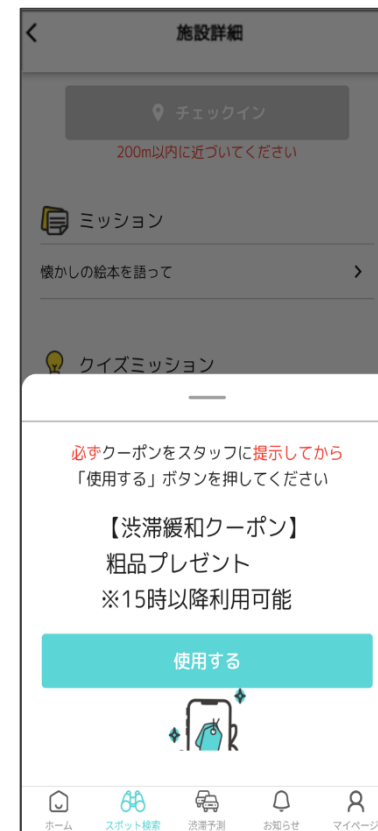

■ 割引クーポンのイメージ

割引がある店舗を地図上で表示

経路検索により渋滞が予測されている場合はクーポンを誘導

周辺のクーポンがある店舗一覧

施設の照会画面

クーポンの画面をお店に提示

【協力店舗一覧】

○八ヶ岳周辺

清泉寮	山梨県北杜市高根町清里 3545	<ul style="list-style-type: none"> ・本館レストラン：ランチご利用 10%割引 ・ジャージーハット：有機ジャージー牛乳 1000ml 100 円引き ・ファームショップ：飲食ご利用 10%割引 (ソフトクリームを除く)
-----	------------------	---

○河口湖周辺

店舗名	住所	割引内容
ハイランドリゾート ホテル&スパ	山梨県富士吉田市新西原 5-6-1	以下レストランで 10%割引 <ul style="list-style-type: none"> ・フジヤマテラス ・MACARONI CLUB (テイクアウト込) ・富美の里「こころぎ」
ふじやま温泉	山梨県富士吉田市新西原 4-17-1	入館料 大人 100 円・小人 50 円引き
フジヤマミュージアム	山梨県富士吉田市新西原 5-6-1	入館料 大人 1,000 円⇒800 円 大学専門 800 円⇒600 円 高校生 600 円⇒500 円 中学生 500 円⇒400 円
鳴沢氷穴	山梨県南都留郡鳴沢村 8533	入洞券 大人 50 円・小人 50 円引き
富岳風穴	山梨県南都留郡富士河口湖町西湖青木ヶ原 2068-1	入洞券 大人 50 円・小人 50 円引き
河口湖遊覧船 天晴	山梨県南都留郡富士河口湖町船津 4034	乗船料 10%割引