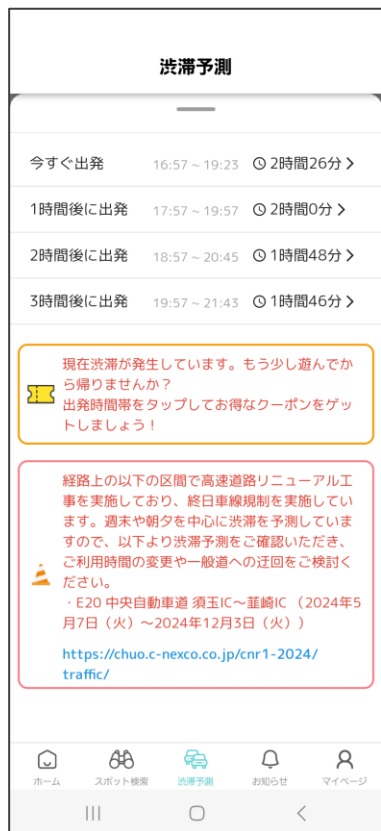

観光施設情報の提供、実証実験の広報を実施します。

富士急行株式会社

観光施設情報の提供、富士急ハイランド公式アプリ「Qちゃん」との連携、施設割引への協賛、実証実験の広報を実施します。

中日本高速道路株式会社八王子支社

「スイスイ旅山梨版」アプリへAIによる渋滞予測情報の配信、実証実験の広報及び中央道の渋滞状況の検証等をおこないます。

※1 「中央道 渋滞減らし隊」の詳細は以下をご参照ください。

<https://predict.traveltime.jp/chuo-herashitai-kobotoke/>

※2 「スイスイ旅山梨版」アプリの詳細は以下をご参照ください。

<https://www.suisuitabi.org/スイスイ旅山梨版>

中央道 渋滞減らし隊

スイスイ旅山梨版

同時配付先 (資料配付)	文部科学省記者会、国土交通記者会、国土交通省建設専門紙記者会、国土交通省交通運輸記者会、都庁記者クラブ、神奈川県政記者クラブ、山梨県政記者クラブ、千葉県政記者クラブ、埼玉県政記者クラブ、栃木県政記者クラブ
お問い合わせ先 (報道機関専用)	【「スイスイ旅山梨版」アプリのシステムに関すること】 芝浦工業大学 入試・広報連携推進部企画広報課 TEL 03-5859-7070 【観光施設情報に関すること】 公益社団法人やまなし観光推進機構 TEL：055-231-2722 一般社団法人八ヶ岳ツーリズムマネジメント 事務局 TEL：0551-48-3457 富士急行株式会社 企画部 経営企画グループ TEL：03-3376-1136 【中央道渋滞予測情報に関すること】 中日本高速道路株式会社 八王子支社 広報・CS 課 TEL 042-691-1172 (直通)
お問い合わせ先 (お客さま専用)	NEXCO 中日本お客さまセンター (24時間対応) TEL：0120-922-229 (フリーダイヤル) TEL：052-223-0333 (上記電話をご利用になれない場合、通話料有料)

■ 割引クーポンのイメージ

割引がある店舗を地図上で表示

経路検索により渋滞が予測されている場合はクーポンを誘導

周辺のクーポンがある店舗一覧

施設の照会画面

クーポンの画面をお店に提示

【協力店舗一覧】

○八ヶ岳周辺