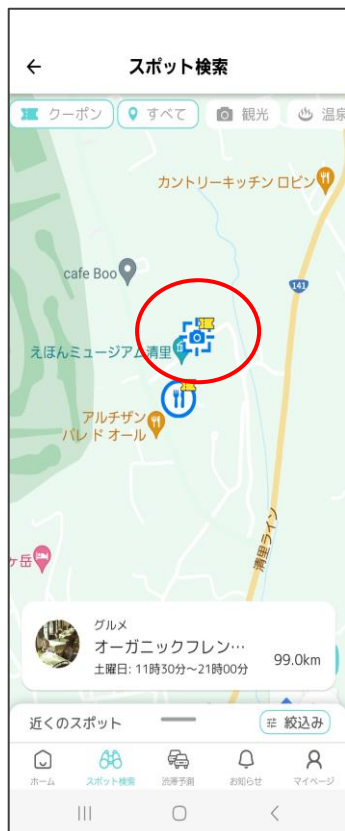

■ 「スイスイ旅山梨版」とは

芝浦工業大学工学部・^{レイトン}楽奕平准教授（モビリティ・インフラ研究室）が開発した実証実験用アプリケーションです。渋滞予測情報の提供や経路案内の機能を有するほか、周辺地域の観光情報を提供します。

■ 本実証実験における各者の役割

芝浦工業大学

「スイスイ旅山梨版」アプリのシステム構築・運用を実施し、行動変容効果を分析します。

公益社団法人やまなし観光推進機構・一般社団法人八ヶ岳ツーリズムマネジメント

観光施設情報の提供、実証実験の広報を実施します。

富士急行株式会社

観光施設情報の提供、富士急ハイランド公式アプリ「Qちゃん」との連携、施設割引への協賛、実証実験の広報を実施します。

中日本高速道路株式会社八王子支社

「スイスイ旅山梨版」アプリへAIによる渋滞予測情報の配信、実証実験の広報及び中央道の渋滞状況の検証等をおこないます。

※1 「中央道 渋滞減らし隊」の詳細は以下をご参照ください。

<https://predict.traveltime.jp/chuo-herashitai-kobotoke/>

※2 「スイスイ旅山梨版」アプリの詳細は以下をご参照ください。

<https://www.suisuitabi.org/スイスイ旅山梨版>

中央道 渋滞減らし隊

スイスイ旅山梨版

同時配付先 (資料配付)	文部科学省記者会、国土交通記者会、国土交通省建設専門紙記者会、国土交通省交通運輸記者会、都庁記者クラブ、神奈川県政記者クラブ、山梨県政記者クラブ、千葉県政記者クラブ、埼玉県政記者クラブ、栃木県政記者クラブ
お問い合わせ先 (報道機関専用)	【「スイスイ旅山梨版」アプリのシステムに関すること】 芝浦工業大学 入試・広報連携推進部企画広報課 TEL 03-5859-7070 【観光施設情報に関すること】 公益社団法人やまなし観光推進機構 TEL：055-231-2722 一般社団法人八ヶ岳ツーリズムマネジメント 事務局 TEL：0551-48-3457 富士急行株式会社 企画部 経営企画グループ TEL：03-3376-1136 【中央道渋滞予測情報に関すること】 中日本高速道路株式会社 八王子支社 広報・CS 課 TEL 042-691-1172 (直通)
お問い合わせ先 (お客さま専用)	NEXCO 中日本お客さまセンター (24時間対応) TEL：0120-922-229 (フリーダイヤル) TEL：052-223-0333 (上記電話をご利用になれない場合、通話料有料)

■ 割引クーポンのイメージ

割引がある店舗を地図上で表示

経路検索により渋滞が予測されている場合はクーポンを誘導

周辺のクーポンがある店舗一覧

施設の照会画面

クーポンの画面をお店に提示

【協力店舗一覧】

○八ヶ岳周辺